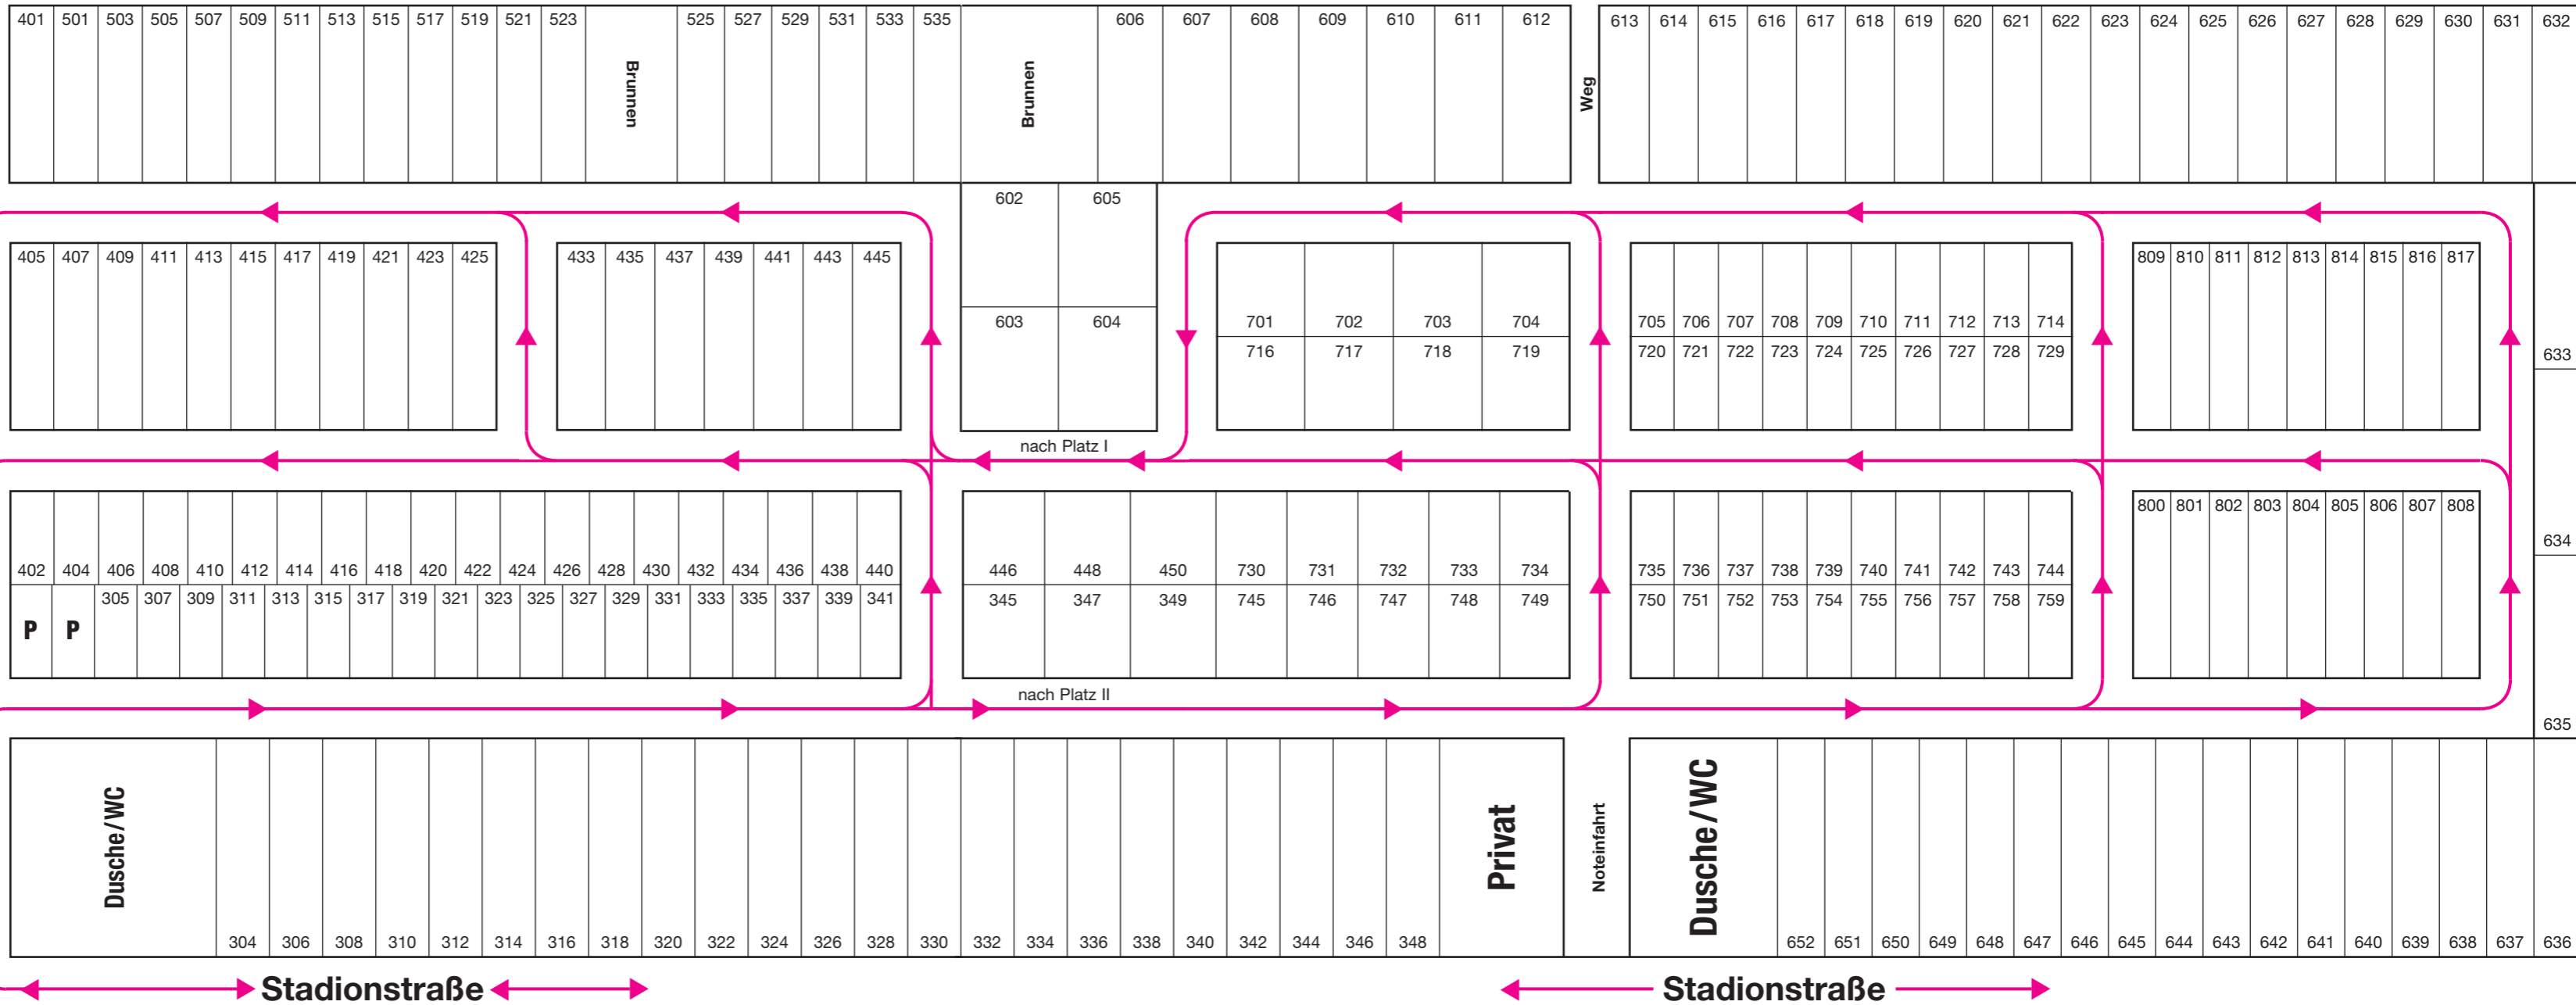

CAMPINGPLATZ - STELLPLÄTZE

← MOSEL →

Auf dem Campingplatz gibt es nur Einbahnstraßen-Verkehr. Siehe rote Linien und Pfeilrichtung.

● = Ihr Standort